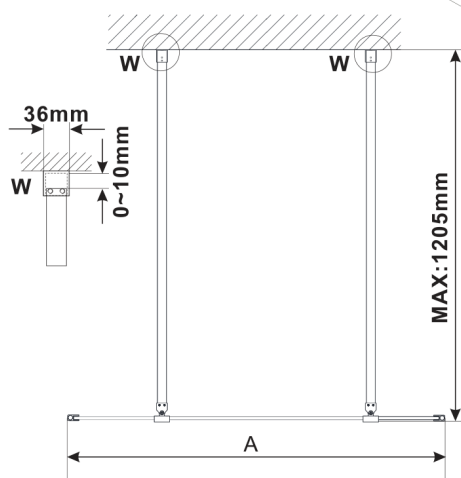

ESCA szkło czyste 667x2100mm

Kod: ES1070

Rozmiary

Szerokość: 667 mm

Wysokość: 2100 mm

Właściwości

Gwarancja: 3 lata

Karta techniczna

MODEL	A,mm
ES1070,ES1170,ES1270,ES1370,ES1570	690~705
ES1080,ES1180,ES1280,ES1380,ES1580	790~805
ES1090,ES1190,ES1290,ES1390,ES1590	890~905
ES1010,ES1110,ES1210,ES1310,ES1510	990~1005
ES1011,ES1111,ES1211,ES1311,ES1511	1090~1105
ES1012,ES1112,ES1212,ES1312,ES1512	1190~1205
ES1013,ES1113,ES1213,ES1313,ES1513	1290~1305
ES1014,ES1114,ES1214,ES1314,ES1514	1390~1405
ES1015,ES1115,ES1215,ES1315,ES1515	1490~1505

MODEL	A,mm
ES1070/ES1170/ES1270/ES1370/ES1570	699
ES1080/ES1180/ES1280/ES1380/ES1580	799
ES1090/ES1190/ES1290/ES1390/ES1590	899
ES1010/ES1110/ES1210/ES1310/ES1510	999
ES1011/ES1111/ES1211/ES1311/ES1511	1099
ES1012/ES1112/ES1212/ES1312/ES1512	1199
ES1013/ES1113/ES1213/ES1313/ES1513	1299
ES1014/ES1114/ES1214/ES1314/ES1514	1399
ES1015/ES1115/ES1215/ES1315/ES1515	1499

MODEL	A,mm
ES1070, ES1170, ES1270, ES1370, ES1570	690-705
ES1080, ES1180, ES1280, ES1380, ES1580	790-805
ES1090, ES1190, ES1290, ES1390, ES1590	890-905
ES1010, ES1110, ES1210, ES1310, ES1510	990-1005
ES1011, ES1111, ES1211, ES1311, ES1511	1090-1105
ES1012, ES1112, ES1212, ES1312, ES1512	1190-1205
ES1013, ES1113, ES1213, ES1313, ES1513	1290-1305
ES1014, ES1114, ES1214, ES1314, ES1514	1390-1405
ES1015, ES1115, ES1215, ES1315, ES1515	1490-1505