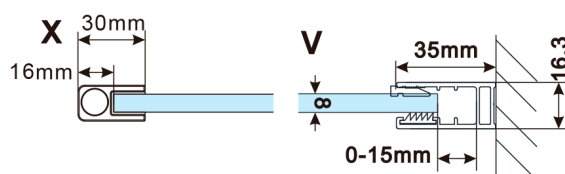

ESCA szkło czyste 667x2100mm

Kod: ES1070

Rozmiary

Szerokość: 667 mm

Wysokość: 2100 mm

Właściwości

Gwarancja: 3 lata

Karta techniczna

MODEL	A,mm
ES1070, ES1170, ES1270, ES1370, ES1570	690-705
ES1080, ES1180, ES1280, ES1380, ES1580	790-805
ES1090, ES1190, ES1290, ES1390, ES1590	890-905
ES1010, ES1110, ES1210, ES1310, ES1510	990-1005
ES1011, ES1111, ES1211, ES1311, ES1511	1090-1105
ES1012, ES1112, ES1212, ES1312, ES1512	1190-1205
ES1013, ES1113, ES1213, ES1313, ES1513	1290-1305
ES1014, ES1114, ES1214, ES1314, ES1514	1390-1405
ES1015, ES1115, ES1215, ES1315, ES1515	1490-1505

MODEL	A,mm
ES1070,ES1170,ES1270,ES1370,ES1570	690~705
ES1080,ES1180,ES1280,ES1380,ES1580	790~805
ES1090,ES1190,ES1290,ES1390,ES1590	890~905
ES1010,ES1110,ES1210,ES1310,ES1510	990~1005
ES1011,ES1111,ES1211,ES1311,ES1511	1090~1105
ES1012,ES1112,ES1212,ES1312,ES1512	1190~1205
ES1013,ES1113,ES1213,ES1313,ES1513	1290~1305
ES1014,ES1114,ES1214,ES1314,ES1514	1390~1405
ES1015,ES1115,ES1215,ES1315,ES1515	1490~1505