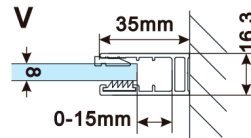

ESCA szkło czyste 667x2100mm

Kod: ES1070

Rozmiary

Szerokość: 667 mm

Wysokość: 2100 mm

Właściwości

Gwarancja: 3 lata

Karta techniczna

MODEL	A,mm
ES1070, ES1170, ES1270, ES1370, ES1570	690-705
ES1080, ES1180, ES1280, ES1380, ES1580	790-805
ES1090, ES1190, ES1290, ES1390, ES1590	890-905
ES1010, ES1110, ES1210, ES1310, ES1510	990-1005
ES1011, ES1111, ES1211, ES1311, ES1511	1090-1105
ES1012, ES1112, ES1212, ES1312, ES1512	1190-1205
ES1013, ES1113, ES1213, ES1313, ES1513	1290-1305
ES1014, ES1114, ES1214, ES1314, ES1514	1390-1405
ES1015, ES1115, ES1215, ES1315, ES1515	1490-1505

MODEL	A,mm
ES1070,ES1170,ES1270,ES1370,ES1570	690~705
ES1080,ES1180,ES1280,ES1380,ES1580	790~805
ES1090,ES1190,ES1290,ES1390,ES1590	890~905
ES1010,ES1110,ES1210,ES1310,ES1510	990~1005
ES1011,ES1111,ES1211,ES1311,ES1511	1090~1105
ES1012,ES1112,ES1212,ES1312,ES1512	1190~1205
ES1013,ES1113,ES1213,ES1313,ES1513	1290~1305
ES1014,ES1114,ES1214,ES1314,ES1514	1390~1405
ES1015,ES1115,ES1215,ES1315,ES1515	1490~1505