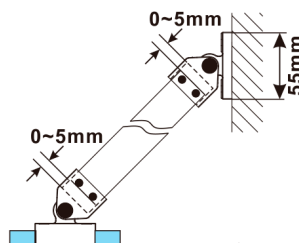

ESCA szkło czyste 667x2100mm

Kod: ES1070

Rozmiary

Szerokość: 667 mm

Wysokość: 2100 mm

Właściwości

Gwarancja: 3 lata

Karta techniczna

MODEL	A,mm
ES1070, ES1170, ES1270, ES1370, ES1570	690-705
ES1080, ES1180, ES1280, ES1380, ES1580	790-805
ES1090, ES1190, ES1290, ES1390, ES1590	890-905
ES1010, ES1110, ES1210, ES1310, ES1510	990-1005
ES1011, ES1111, ES1211, ES1311, ES1511	1090-1105
ES1012, ES1112, ES1212, ES1312, ES1512	1190-1205
ES1013, ES1113, ES1213, ES1313, ES1513	1290-1305
ES1014, ES1114, ES1214, ES1314, ES1514	1390-1405
ES1015, ES1115, ES1215, ES1315, ES1515	1490-1505

MODEL	A,mm
ES1070,ES1170,ES1270,ES1370,ES1570	690~705
ES1080,ES1180,ES1280,ES1380,ES1580	790~805
ES1090,ES1190,ES1290,ES1390,ES1590	890~905
ES1010,ES1110,ES1210,ES1310,ES1510	990~1005
ES1011,ES1111,ES1211,ES1311,ES1511	1090~1105
ES1012,ES1112,ES1212,ES1312,ES1512	1190~1205
ES1013,ES1113,ES1213,ES1313,ES1513	1290~1305
ES1014,ES1114,ES1214,ES1314,ES1514	1390~1405
ES1015,ES1115,ES1215,ES1315,ES1515	1490~1505