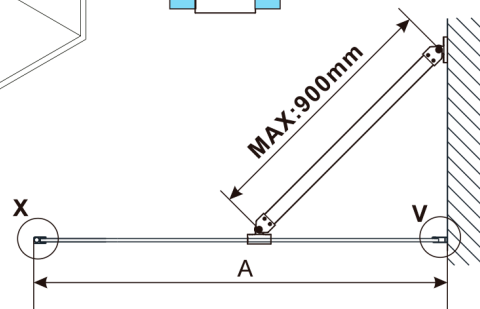

ESCA szkło czyste 667x2100mm

Kod: ES1070

Rozmiary

Szerokość: 667 mm

Wysokość: 2100 mm

Właściwości

Gwarancja: 3 lata

Karta techniczna

MODEL	A,mm
ES1070, ES1170, ES1270, ES1370, ES1570	690-705
ES1080, ES1180, ES1280, ES1380, ES1580	790-805
ES1090, ES1190, ES1290, ES1390, ES1590	890-905
ES1010, ES1110, ES1210, ES1310, ES1510	990-1005
ES1011, ES1111, ES1211, ES1311, ES1511	1090-1105
ES1012, ES1112, ES1212, ES1312, ES1512	1190-1205
ES1013, ES1113, ES1213, ES1313, ES1513	1290-1305
ES1014, ES1114, ES1214, ES1314, ES1514	1390-1405
ES1015, ES1115, ES1215, ES1315, ES1515	1490-1505

MODEL	A,mm
ES1070,ES1170,ES1270,ES1370,ES1570	690~705
ES1080,ES1180,ES1280,ES1380,ES1580	790~805
ES1090,ES1190,ES1290,ES1390,ES1590	890~905
ES1010,ES1110,ES1210,ES1310,ES1510	990~1005
ES1011,ES1111,ES1211,ES1311,ES1511	1090~1105
ES1012,ES1112,ES1212,ES1312,ES1512	1190~1205
ES1013,ES1113,ES1213,ES1313,ES1513	1290~1305
ES1014,ES1114,ES1214,ES1314,ES1514	1390~1405
ES1015,ES1115,ES1215,ES1315,ES1515	1490~1505