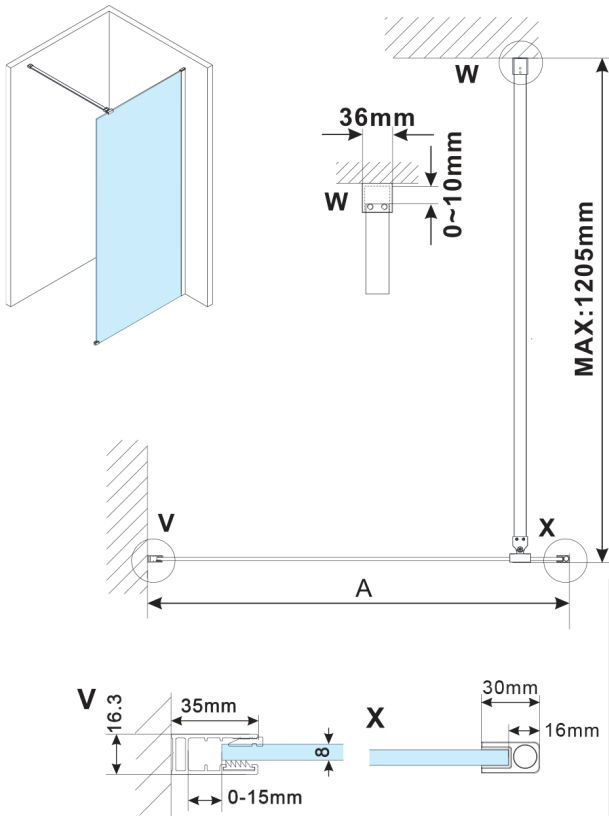

ESCA szkło czyste 667x2100mm

Kod: ES1070

Rozmiary

Szerokość: 667 mm

Wysokość: 2100 mm

Właściwości

Gwarancja: 3 lata

Karta techniczna

MODEL	A,mm
ES1070, ES1170, ES1270, ES1370, ES1570	690-705
ES1080, ES1180, ES1280, ES1380, ES1580	790-805
ES1090, ES1190, ES1290, ES1390, ES1590	890-905
ES1010, ES1110, ES1210, ES1310, ES1510	990-1005
ES1011, ES1111, ES1211, ES1311, ES1511	1090-1105
ES1012, ES1112, ES1212, ES1312, ES1512	1190-1205
ES1013, ES1113, ES1213, ES1313, ES1513	1290-1305
ES1014, ES1114, ES1214, ES1314, ES1514	1390-1405
ES1015, ES1115, ES1215, ES1315, ES1515	1490-1505

MODEL	A,mm
ES1070,ES1170,ES1270,ES1370,ES1570	690~705
ES1080,ES1180,ES1280,ES1380,ES1580	790~805
ES1090,ES1190,ES1290,ES1390,ES1590	890~905
ES1010,ES1110,ES1210,ES1310,ES1510	990~1005
ES1011,ES1111,ES1211,ES1311,ES1511	1090~1105
ES1012,ES1112,ES1212,ES1312,ES1512	1190~1205
ES1013,ES1113,ES1213,ES1313,ES1513	1290~1305
ES1014,ES1114,ES1214,ES1314,ES1514	1390~1405
ES1015,ES1115,ES1215,ES1315,ES1515	1490~1505