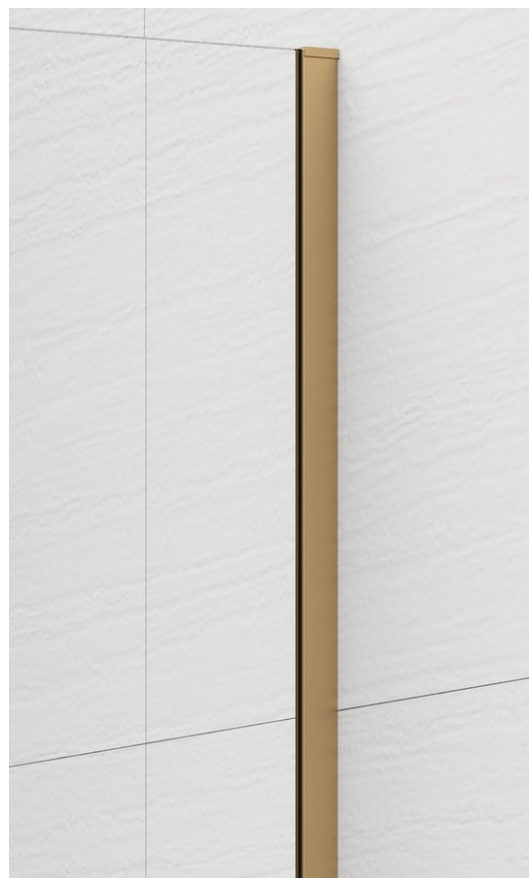

Kod: ES8046

Podstawowe informacje

Marka: Polysan

Seria: ESCA

Rozmiary

Wysokość: 2100 mm

Właściwości

Kolor profilu: Złoty mat

Waga / szt.: 3.0 kg

Opakowanie: 1 szt.

Gwarancja: 3 lata