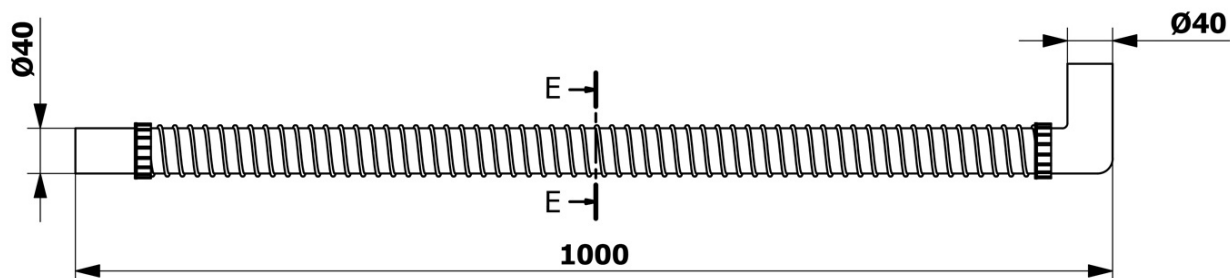

Kod: 71725

**Podstawowe informacje**

Marka: Polysan

**Rozmiary**

Długość: 1000 mm

**Właściwości**

Materiał: Plastik

Średnica odpływu: 40/40 mm

Waga / szt.: 0.341 kg

Opakowanie: 1 szt.

Gwarancja: 2 lata

Karta techniczna

E-E ( 1:1 )