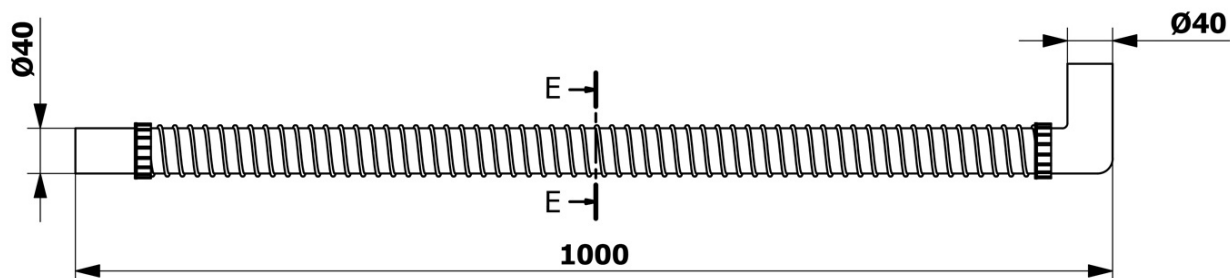

Kod: 71725

Podstawowe informacje

Marka: Polysan

Rozmiary

Długość: 1000 mm

Właściwości

Materiał: Plastik

Średnica odpływu: 40/40 mm

Waga / szt.: 0.341 kg

Opakowanie: 1 szt.

Gwarancja: 2 lata

Karta techniczna

E-E (1:1)