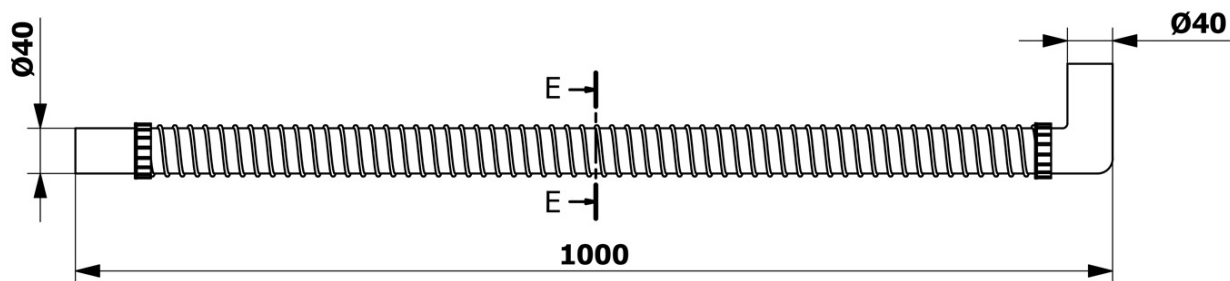

Kod: 71725

Podstawowe informacje

Marka: Polysan

Rozmiary

Długość: 1000 mm

Właściwości

Materiał: Plastik

Średnica odpływu: 40/40 mm

Waga / szt.: 0.341 kg

Opakowanie: 1 szt.

Gwarancja: 2 lata

Karta techniczna

E-E (1:1)