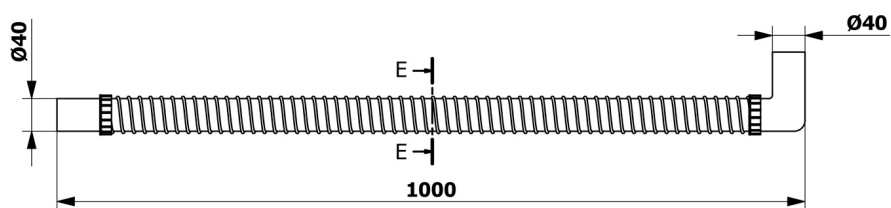

Karta techniczna

E-E (1:1)