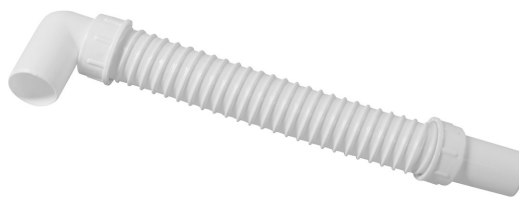

## Złącze elastyczne L-100 cm, kolanko 40/40 mm

Kod: 71725

### Rozmiary

Długość: 1000 mm

### Właściwości

Materiał: Plastik

Gwarancja: 2 lata