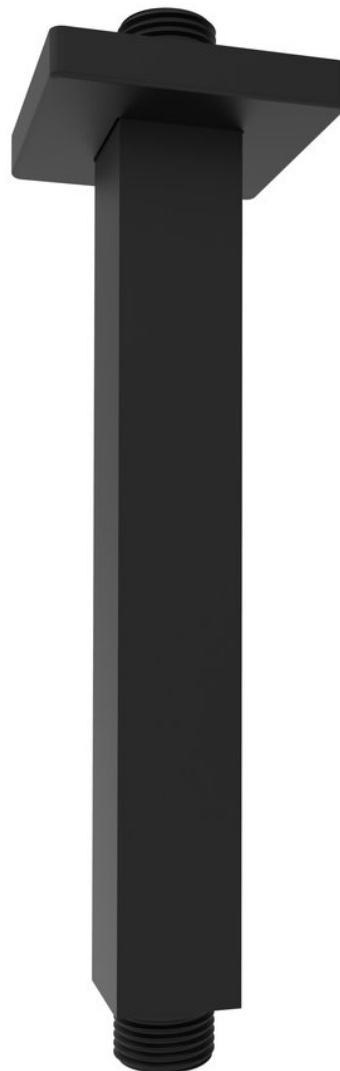

Kod: 1205-07B

Podstawowe informacje

Marka: Sapho

Rozmiary

Długość: 200 mm

Wysokość: 200 mm

Właściwości

Kolor: Czarny mat

Materiał: Mosiądz

Kształt: Kanciaste

Instalacja: Sufitowe

Waga / szt.: 0.26 kg

Opakowanie: 1 szt.

Gwarancja: 2 lata

Karta techniczna