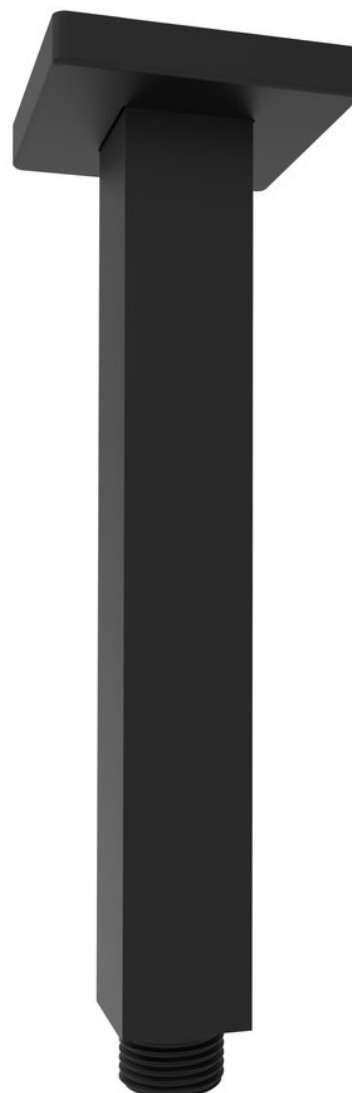

Kod: 1205-07B

**Podstawowe informacje**

Marka: Sapho

**Rozmiary**

Długość: 200 mm

Wysokość: 200 mm

**Właściwości**

Kolor: Czarny mat

Materiał: Mosiądz

Kształt: Kanciaste

Instalacja: Sufitowe

Waga / szt.: 0.26 kg

Opakowanie: 1 szt.

Gwarancja: 2 lata

Karta techniczna