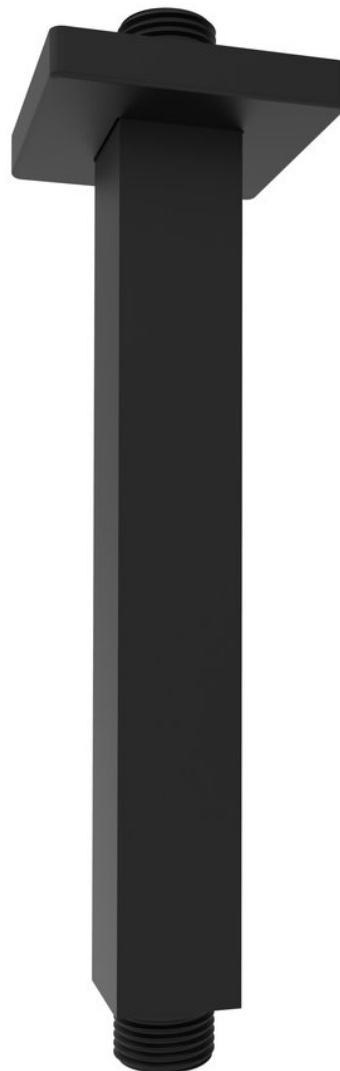

Kod: 1205-07B

**Podstawowe informacje**

Marka: Sapho

**Rozmiary**

Długość: 200 mm

Wysokość: 200 mm

**Właściwości**

Kolor: Czarny mat

Materiał: Mosiądz

Kształt: Kanciaste

Instalacja: Sufitowe

Waga / szt.: 0.26 kg

Opakowanie: 1 szt.

Gwarancja: 2 lata

Karta techniczna