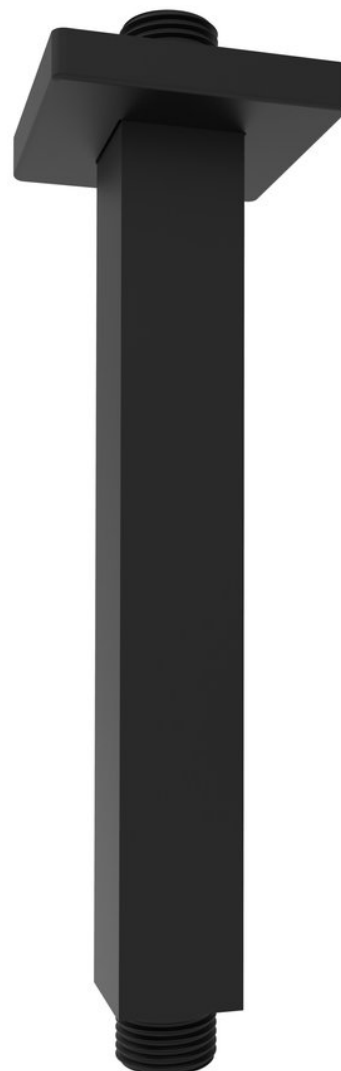

Kod: 1205-07B

**Podstawowe informacje**

Marka: Sapho

**Rozmiary**

Długość: 200 mm

Wysokość: 200 mm

**Właściwości**

Kolor: Czarny mat

Materiał: Mosiądz

Kształt: Kanciaste

Instalacja: Sufitowe

Waga / szt.: 0.26 kg

Opakowanie: 1 szt.

Gwarancja: 2 lata

Karta techniczna