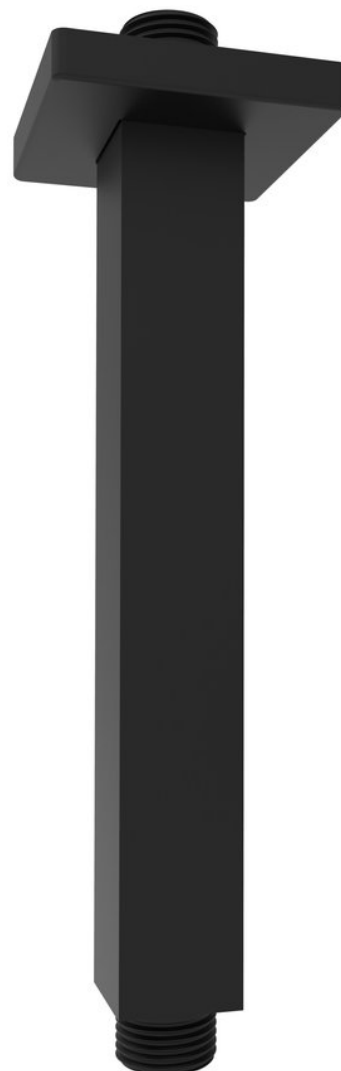

Kod: 1205-07B

Podstawowe informacje

Marka: Sapho

Rozmiary

Długość: 200 mm

Wysokość: 200 mm

Właściwości

Kolor: Czarny mat

Materiał: Mosiądz

Kształt: Kanciaste

Instalacja: Sufitowe

Waga / szt.: 0.26 kg

Opakowanie: 1 szt.

Gwarancja: 2 lata

Karta techniczna