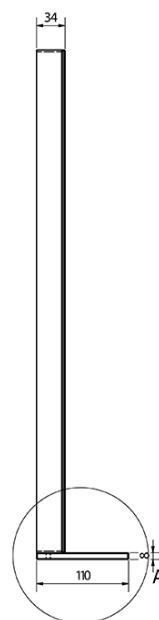

Kod: KSET-069

Podstawowe informacje

Marka: Sapho

Seria: THEIA

Rozmiary

Szerokość: 800 mm

Właściwości

Kolor: Biały

Materiał: MDF/laminat

Instalacja: Zawieszane na ścianie

Typ szafki: Szuflady

Typ umywalki: Umywalka

Sterowanie oświetleniem: Nie zawiera

Moc: 9.6 W

Kolor LED: Neutralny (4 000 - 5 000 K)

Żywotność (LED): 50000 godzin

Wyposażenie: Cichy domyk

Waga / zestaw: 45.9 kg

Opakowanie: 3 szt.

Gwarancja: 2 lata

Karta techniczna

A (1 : 1)