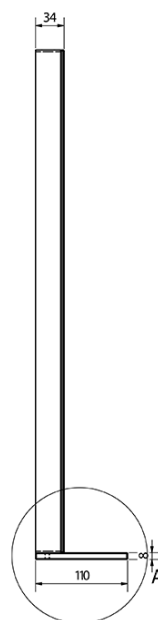

Kod: KSET-069

Podstawowe informacje

Marka: Sapho

Seria: THEIA

Rozmiary

Szerokość: 800 mm

Właściwości

Kolor: Biały

Materiał: MDF/laminat

Instalacja: Zawieszane na ścianie

Typ szafki: Szuflady

Typ umywalki: Umywalka

Typ lustra: Lustro z oświetleniem, Lustro z półką

Sterowanie oświetleniem: Nie zawiera

Moc: 9.6 W

Kolor LED: Neutralny (4 000 - 5 000 K)

Żywotność (LED): 50000 godzin

Wyposażenie: Cichy domyk

Waga / zestaw: 45.9 kg

Opakowanie: 3 szt.

Gwarancja: 2 lata

Karta techniczna

A (1 : 1)