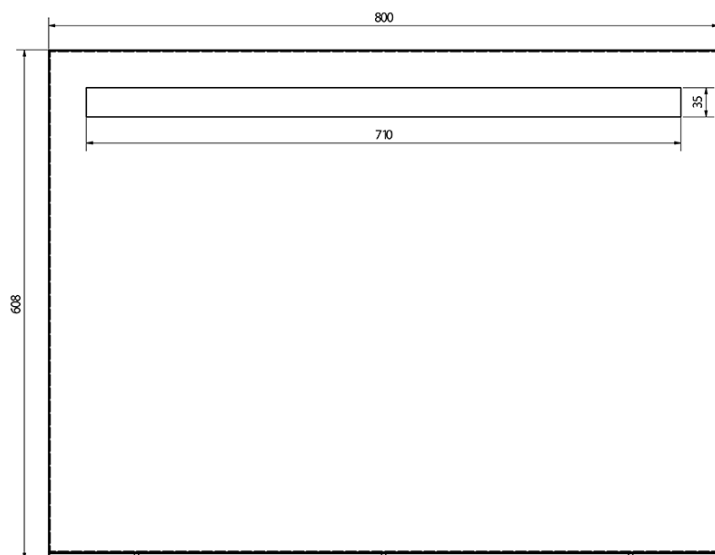

Karta techniczna

A (1 : 1)