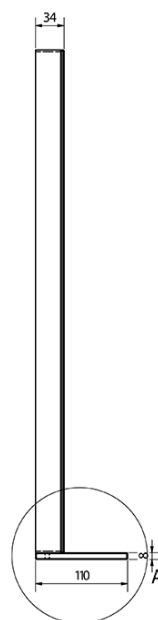

Kod: KSET-069

## Rozmiary

Szerokość: 800 mm

Moc: 9.6 W

Kolor LED: Neutralny (4 000 - 5 000 K)

Żywotność (LED): 50000 godzin

Wyposażenie: Cichy domyk

Waga / zestaw: 45.9 kg

Opakowanie: 3 szt.

Gwarancja: 2 lata

Karta techniczna

A ( 1 : 1 )