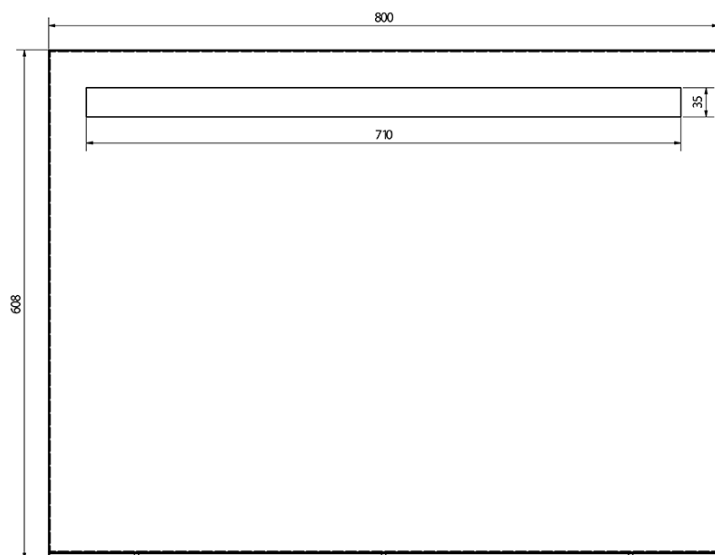

## Rozmiary

Szerokość: 800 mm

Moc: 9.6 W

Kolor LED: Neutralny (4 000 - 5 000 K)

Żywotność (LED): 50000 godzin

Wyposażenie: Cichy domyk

Waga / zestaw: 45.9 kg

Opakowanie: 3 szt.

Gwarancja: 2 lata

Karta techniczna