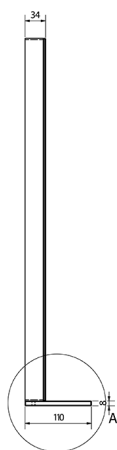

Kod: KSET-069

Rozmiary
Szerokość: 800 mm

Właściwości
Kolor: Biały
Materiał: MDF/laminat
Gwarancja: 2 lata

Karta techniczna

A (1:1)