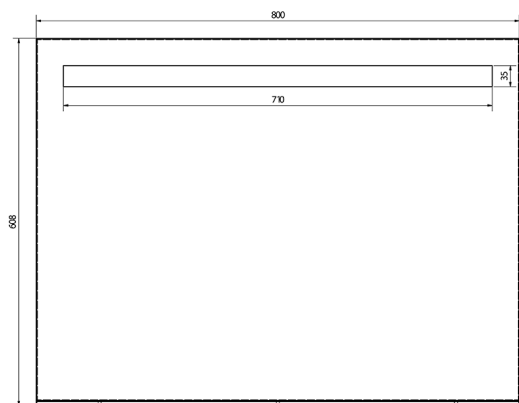

Kod: KSET-069

Rozmiary
Szerokość: 800 mm

Właściwości
Kolor: Biały
Materiał: MDF/laminat
Gwarancja: 2 lata

Karta techniczna

A (1:1)