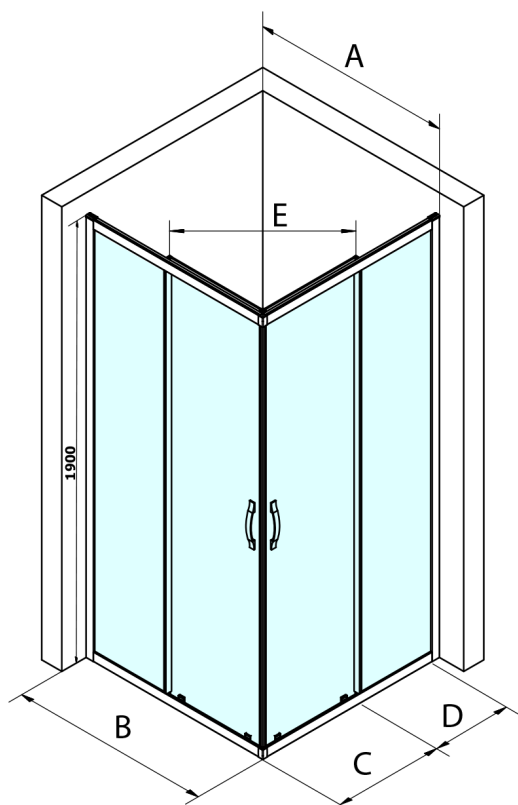

Karta techniczna