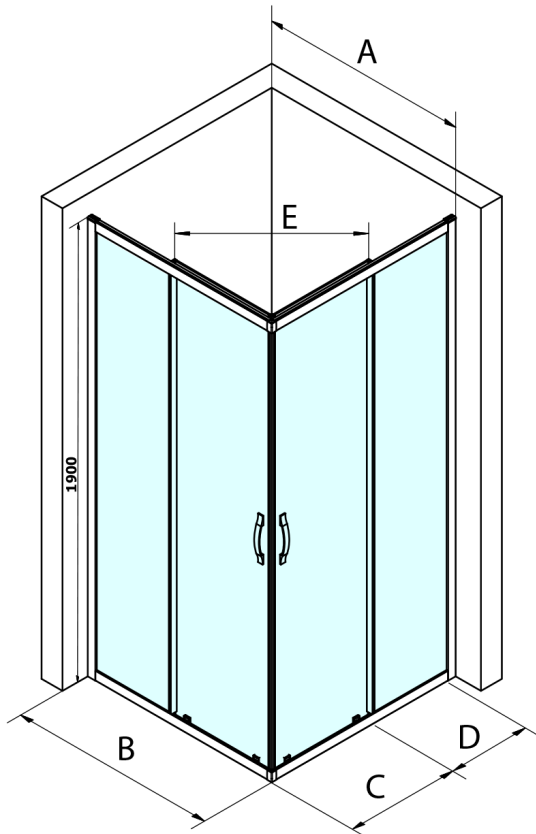

SIGMA SIMPLY kabina prysznicowa 1100x1100 mm, wejście z rogu, szkło czyste

Kod: GS2111-01

Podstawowe informacje

Marka: Gelco
Seria: SIGMA SIMPLY

Rozmiary

Szerokość: 1100 mm
Wysokość: 1900 mm
Głębokość: 1100 mm

Właściwości

Kolor profilu: Chrom - Aluminium polerowane
Kształt: Kwadratowa - wejście z rogu
Typ otwierania: Przesuwne
Szerokość wejścia: 570 mm
Rodzaj szkła: Szkło czyste
Wykończenie szkła: Coated glass
Grubość szkła: 6 mm
Właściwości: Z profilami
Waga / szt.: 70.0 kg
Opakowanie: 2 szt.
Gwarancja: 3 lata

SIGMA SIMPLY kabina prysznicowa 1100x1100 mm, wejście z rogu, szkło czyste

Karta techniczna

MODEL	A	B	C	D	E
GS2180	780-800	800	410	315	432
GS2190	880-900	900	460	365	503
GS2110	980-1000	1000	510	415	570
GS2111	1080-1100	1100	560	515	570
GS2112	1180-1200	1200	610	615	570
GS2480	780-800	800	410	315	432
GS2490	880-900	900	460	365	503
GS2410	980-1000	1000	510	415	570

Size	E
1200x1100	570
1200x1000	570
1200x900	538
1200x800	503
1100x1000	570
1100x800	503
1100x900	538
1000x900	538
1000x800	503
900x800	468