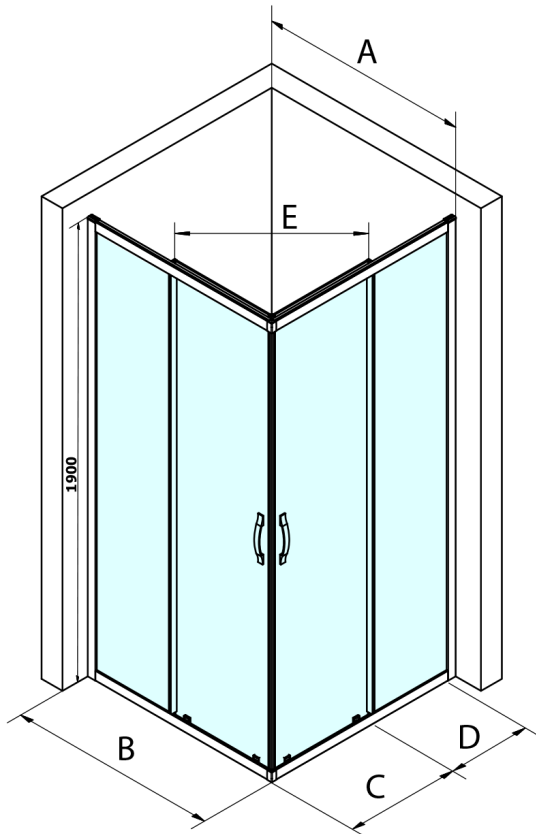

SIGMA SIMPLY kabina prysznicowa 1100x1100 mm, wejście z rogu, szkło czyste

Kod: GS2111-01

Podstawowe informacje

Marka: Gelco
Seria: SIGMA SIMPLY

Rozmiary

Szerokość: 1100 mm
Wysokość: 1900 mm
Głębokość: 1100 mm

Właściwości

Kolor profilu: Chrom - Aluminium polerowane
Kształt: Kwadratowa - wejście z rogu
Typ otwierania: Przesuwne
Szerokość wejścia: 570 mm
Rodzaj szkła: Szkło czyste
Wykończenie szkła: Coated glass
Grubość szkła: 6 mm
Właściwości: Z profilami
Waga / szt.: 70.0 kg
Opakowanie: 2 szt.
Gwarancja: 3 lata

SIGMA SIMPLY kabina prysznicowa 1100x1100 mm, wejście z rogu, szkło czyste

Karta techniczna

| MODEL | A | B | C | D | E |
|--------|-----------|------|-----|-----|-----|
| GS2180 | 780-800 | 800 | 410 | 315 | 432 |
| GS2190 | 880-900 | 900 | 460 | 365 | 503 |
| GS2110 | 980-1000 | 1000 | 510 | 415 | 570 |
| GS2111 | 1080-1100 | 1100 | 560 | 515 | 570 |
| GS2112 | 1180-1200 | 1200 | 610 | 615 | 570 |
| GS2480 | 780-800 | 800 | 410 | 315 | 432 |
| GS2490 | 880-900 | 900 | 460 | 365 | 503 |
| GS2410 | 980-1000 | 1000 | 510 | 415 | 570 |

| Size | E |
|-----------|-----|
| 1200x1100 | 570 |
| 1200x1000 | 570 |
| 1200x900 | 538 |
| 1200x800 | 503 |
| 1100x1000 | 570 |
| 1100x800 | 503 |
| 1100x900 | 538 |
| 1000x900 | 538 |
| 1000x800 | 503 |
| 900x800 | 468 |