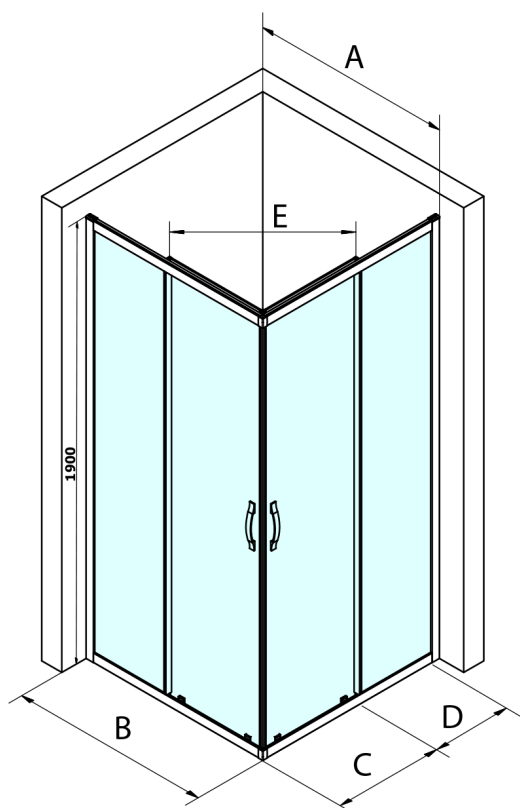

SIGMA SIMPLY kabina prysznicowa 1100x1100 mm, wejście z rogu, szkło czyste

Kod: GS2111-01

Rozmiary

Szerokość: 1100 mm
Wysokość: 1900 mm
Głębokość: 1100 mm

Właściwości

Gwarancja: 3 lata

Karta techniczna

MODEL	A	B	C	D	E
GS2180	780-800	800	410	315	432
GS2190	880-900	900	460	365	503
GS2110	980-1000	1000	510	415	570
GS2111	1080-1100	1100	560	515	570
GS2112	1180-1200	1200	610	615	570
GS2480	780-800	800	410	315	432
GS2490	880-900	900	460	365	503
GS2410	980-1000	1000	510	415	570

Size	E
1200x1100	570
1200x1000	570
1200x900	538
1200x800	503
1100x1000	570
1100x800	503
1100x900	538
1000x900	538
1000x800	503
900x800	468