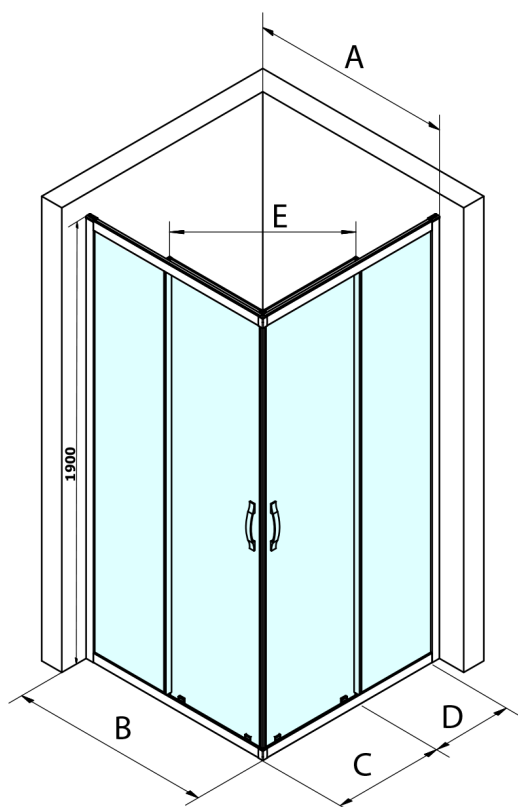

**SIGMA SIMPLY kabina prysznicowa 1200x800 mm,
instalacja L/R, wejście z rogu**

Kod: GS2112-05

Rozmiary

Szerokość: 1200 mm

Wysokość: 1900 mm

Głębokość: 800 mm

Właściwości

Gwarancja: 3 lata

Karta techniczna

MODEL	A	B	C	D	E
GS2180	780-800	800	410	315	432
GS2190	880-900	900	460	365	503
GS2110	980-1000	1000	510	415	570
GS2111	1080-1100	1100	560	515	570
GS2112	1180-1200	1200	610	615	570
GS2480	780-800	800	410	315	432
GS2490	880-900	900	460	365	503
GS2410	980-1000	1000	510	415	570

Size	E
1200x1100	570
1200x1000	570
1200x900	538
1200x800	503
1100x1000	570
1100x800	503
1100x900	538
1000x900	538
1000x800	503
900x800	468