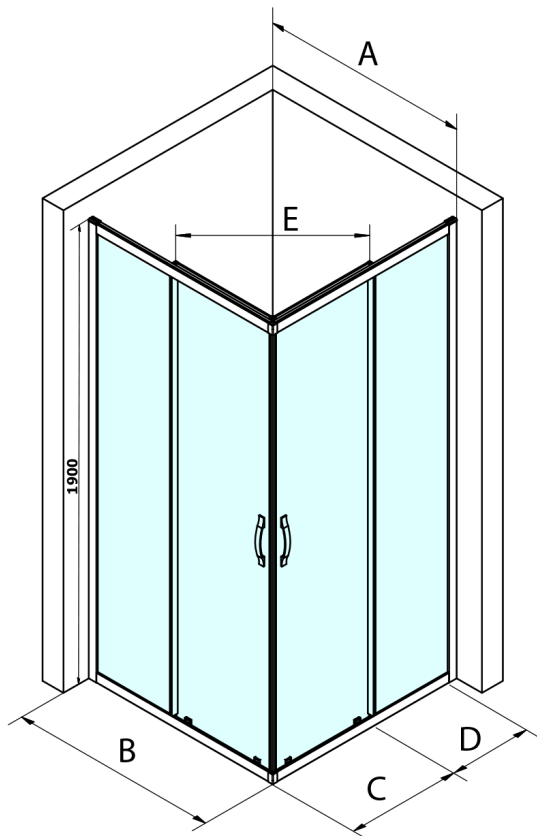

**SIGMA SIMPLY kabina prysznicowa 1200x900 mm,
instalacja L/R, wejście z rogu**

Kod: GS2112-04

Podstawowe informacje

Marka: Gelco
Seria: SIGMA SIMPLY

Rozmiary

Szerokość: 1200 mm
Wysokość: 1900 mm
Głębokość: 900 mm

Właściwości

Kolor profilu: Chrom - Aluminium polerowane
Kształt: Prostokątna - wejście z rogu
Typ otwierania: Przesuwne
Szerokość wejścia: 538 mm
Rodzaj szkła: Szkło czyste
Wykończenie szkła: Coated glass
Grubość szkła: 6 mm
Właściwości: Z profilami
Waga / szt.: 67.0 kg
Opakowanie: 2 szt.
Gwarancja: 3 lata

**SIGMA SIMPLY kabina prysznicowa 1200x900 mm,
instalacja L/R, wejście z rogu**

Karta techniczna

MODEL	A	B	C	D	E
GS2180	780-800	800	410	315	432
GS2190	880-900	900	460	365	503
GS2110	980-1000	1000	510	415	570
GS2111	1080-1100	1100	560	515	570
GS2112	1180-1200	1200	610	615	570
GS2480	780-800	800	410	315	432
GS2490	880-900	900	460	365	503
GS2410	980-1000	1000	510	415	570

Size	E
1200x1100	570
1200x1000	570
1200x900	538
1200x800	503
1100x1000	570
1100x800	503
1100x900	538
1000x900	538
1000x800	503
900x800	468