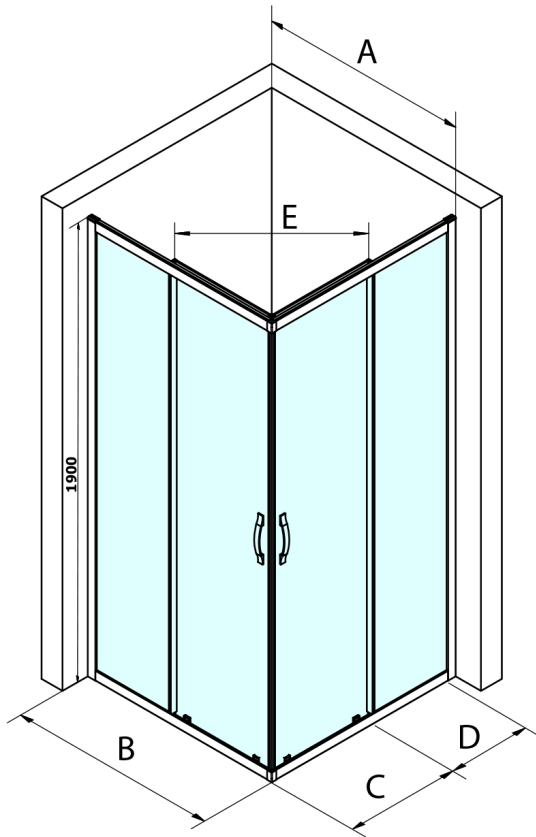

**SIGMA SIMPLY kabina prysznicowa 1200x1100 mm,
instalacja L/R, wejście z rogu**

Kod: GS2112-02

Podstawowe informacje

Marka: Gelco
Seria: SIGMA SIMPLY

Rozmiary

Szerokość: 1200 mm
Wysokość: 1900 mm
Głębokość: 1100 mm

Właściwości

Kolor profilu: Chrom - Aluminium polerowane
Kształt: Prostokątna - wejście z rogu
Typ otwierania: Przesuwne
Szerokość wejścia: 570 mm
Rodzaj szkła: Szkło czyste
Wykończenie szkła: Coated glass
Grubość szkła: 6 mm
Właściwości: Z profilami
Waga / szt.: 70.0 kg
Opakowanie: 2 szt.
Gwarancja: 3 lata

**SIGMA SIMPLY kabina prysznicowa 1200x1100 mm,
instalacja L/R, wejście z rogu**

Karta techniczna

MODEL	A	B	C	D	E
GS2180	780-800	800	410	315	432
GS2190	880-900	900	460	365	503
GS2110	980-1000	1000	510	415	570
GS2111	1080-1100	1100	560	515	570
GS2112	1180-1200	1200	610	615	570
GS2480	780-800	800	410	315	432
GS2490	880-900	900	460	365	503
GS2410	980-1000	1000	510	415	570

Size	E
1200x1100	570
1200x1000	570
1200x900	538
1200x800	503
1100x1000	570
1100x800	503
1100x900	538
1000x900	538
1000x800	503
900x800	468