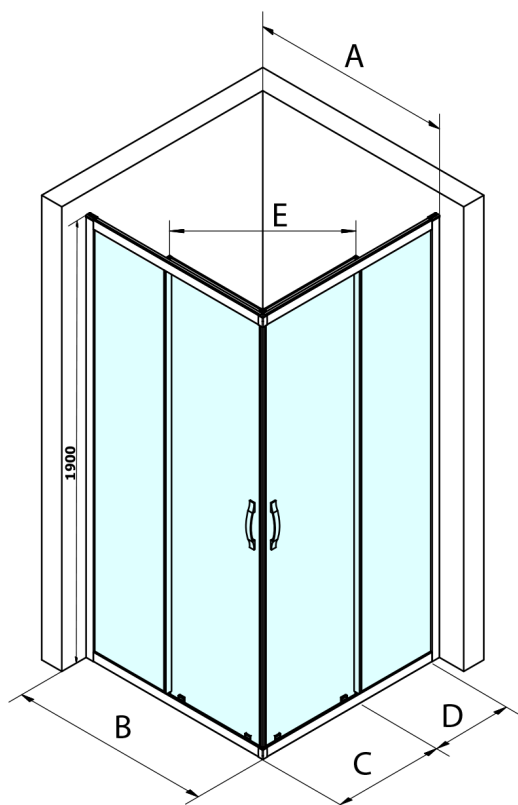

SIGMA SIMPLY kabina prysznicowa 1200x1100 mm, instalacja L/R, wejście z rogu

Kod: GS2112-02

Rozmiary

Szerokość: 1200 mm

Wysokość: 1900 mm

Głębokość: 1100 mm

Właściwości

Gwarancja: 3 lata

Karta techniczna

MODEL	A	B	C	D	E
GS2180	780-800	800	410	315	432
GS2190	880-900	900	460	365	503
GS2110	980-1000	1000	510	415	570
GS2111	1080-1100	1100	560	515	570
GS2112	1180-1200	1200	610	615	570
GS2480	780-800	800	410	315	432
GS2490	880-900	900	460	365	503
GS2410	980-1000	1000	510	415	570

Size	E
1200x1100	570
1200x1000	570
1200x900	538
1200x800	503
1100x1000	570
1100x800	503
1100x900	538
1000x900	538
1000x800	503
900x800	468