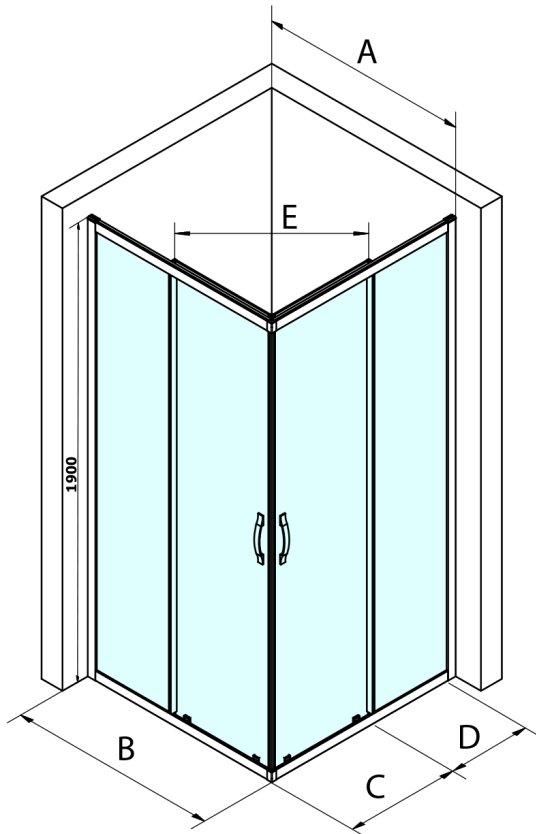

SIGMA SIMPLY kabina prysznicowa 1200x1200 mm, wejście z rogu, szkło czyste

Kod: GS2112-01

Podstawowe informacje

Marka: Gelco
Seria: SIGMA SIMPLY

Rozmiary

Szerokość: 1200 mm
Wysokość: 1900 mm
Głębokość: 1200 mm

Właściwości

Kolor profilu: Chrom - Aluminium polerowane
Kształt: Kwadratowa - wejście z rogu
Typ otwierania: Przesuwne
Szerokość wejścia: 570 mm
Rodzaj szkła: Szkło czyste
Wykończenie szkła: Coated glass
Grubość szkła: 6 mm
Właściwości: Z profilami
Waga / szt.: 70.0 kg
Opakowanie: 2 szt.
Gwarancja: 3 lata

SIGMA SIMPLY kabina prysznicowa 1200x1200 mm, wejście z rogu, szkło czyste

Karta techniczna

| MODEL | A | B | C | D | E |
|--------|-----------|------|-----|-----|-----|
| GS2180 | 780-800 | 800 | 410 | 315 | 432 |
| GS2190 | 880-900 | 900 | 460 | 365 | 503 |
| GS2110 | 980-1000 | 1000 | 510 | 415 | 570 |
| GS2111 | 1080-1100 | 1100 | 560 | 515 | 570 |
| GS2112 | 1180-1200 | 1200 | 610 | 615 | 570 |
| GS2480 | 780-800 | 800 | 410 | 315 | 432 |
| GS2490 | 880-900 | 900 | 460 | 365 | 503 |
| GS2410 | 980-1000 | 1000 | 510 | 415 | 570 |

| Size | E |
|-----------|-----|
| 1200x1100 | 570 |
| 1200x1000 | 570 |
| 1200x900 | 538 |
| 1200x800 | 503 |
| 1100x1000 | 570 |
| 1100x800 | 503 |
| 1100x900 | 538 |
| 1000x900 | 538 |
| 1000x800 | 503 |
| 900x800 | 468 |