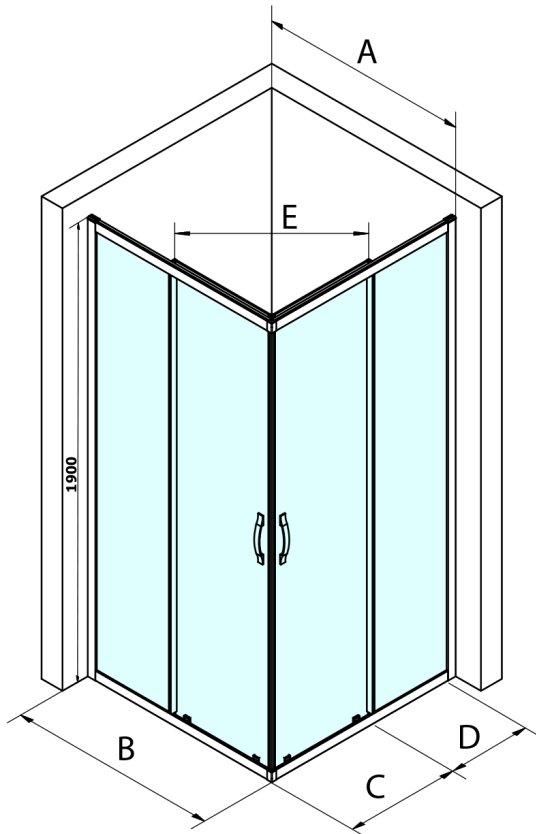

SIGMA SIMPLY kabina prysznicowa 1200x1200 mm, wejście z rogu, szkło czyste

Kod: GS2112-01

Podstawowe informacje

Marka: Gelco
Seria: SIGMA SIMPLY

Rozmiary

Szerokość: 1200 mm
Wysokość: 1900 mm
Głębokość: 1200 mm

Właściwości

Kolor profilu: Chrom - Aluminium polerowane
Kształt: Kwadratowa - wejście z rogu
Typ otwierania: Przesuwne
Szerokość wejścia: 570 mm
Rodzaj szkła: Szkło czyste
Wykończenie szkła: Coated glass
Grubość szkła: 6 mm
Właściwości: Z profilami
Waga / szt.: 70.0 kg
Opakowanie: 2 szt.
Gwarancja: 3 lata

SIGMA SIMPLY kabina prysznicowa 1200x1200 mm, wejście z rogu, szkło czyste

Karta techniczna

MODEL	A	B	C	D	E
GS2180	780-800	800	410	315	432
GS2190	880-900	900	460	365	503
GS2110	980-1000	1000	510	415	570
GS2111	1080-1100	1100	560	515	570
GS2112	1180-1200	1200	610	615	570
GS2480	780-800	800	410	315	432
GS2490	880-900	900	460	365	503
GS2410	980-1000	1000	510	415	570

Size	E
1200x1100	570
1200x1000	570
1200x900	538
1200x800	503
1100x1000	570
1100x800	503
1100x900	538
1000x900	538
1000x800	503
900x800	468