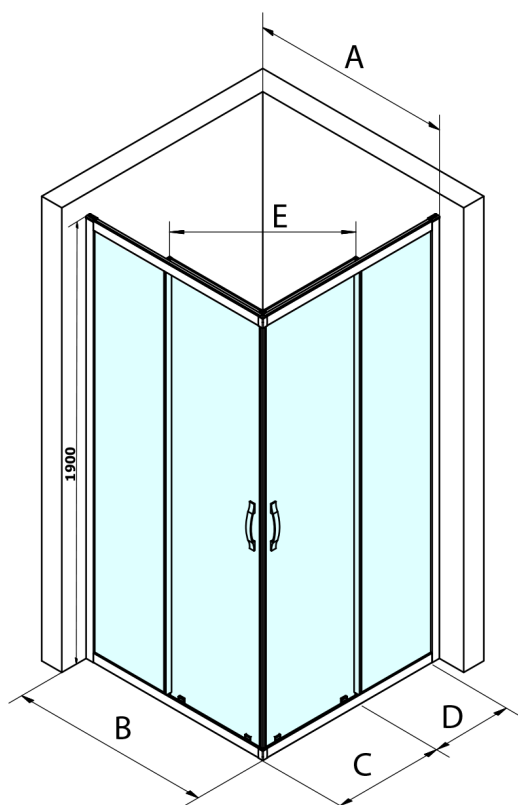

SIGMA SIMPLY kabina prysznicowa 1200x1200 mm, wejście z rogu, szkło czyste

Kod: GS2112-01

Rozmiary

Szerokość: 1200 mm

Wysokość: 1900 mm

Głębokość: 1200 mm

Właściwości

Gwarancja: 3 lata

Karta techniczna

MODEL	A	B	C	D	E
GS2180	780-800	800	410	315	432
GS2190	880-900	900	460	365	503
GS2110	980-1000	1000	510	415	570
GS2111	1080-1100	1100	560	515	570
GS2112	1180-1200	1200	610	615	570
GS2480	780-800	800	410	315	432
GS2490	880-900	900	460	365	503
GS2410	980-1000	1000	510	415	570

Size	E
1200x1100	570
1200x1000	570
1200x900	538
1200x800	503
1100x1000	570
1100x800	503
1100x900	538
1000x900	538
1000x800	503
900x800	468