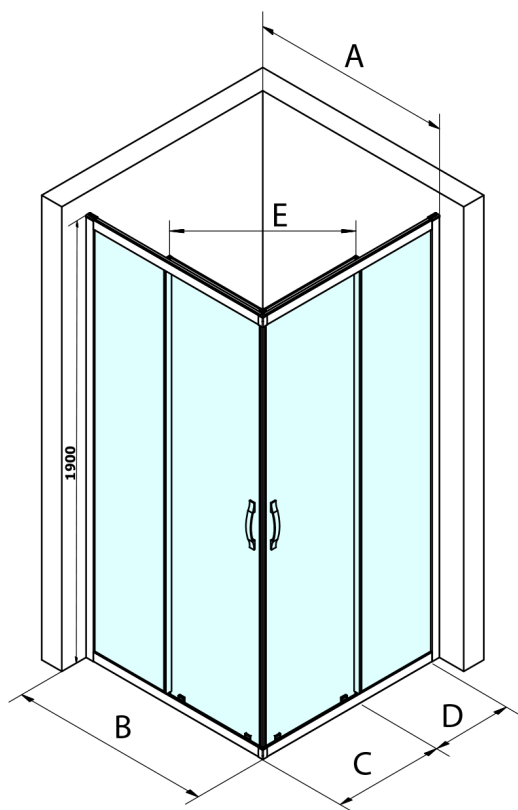

SIGMA SIMPLY BLACK kabina prysznicowa 1100x800 mm, instalacja L/R, wejście z rogu

Kod: GS2111B-04

Rozmiary

Szerokość: 1100 mm
Wysokość: 1900 mm
Głębokość: 800 mm

Właściwości

Gwarancja: 3 lata

Karta techniczna

MODEL	A	B	C	D	E
GS2180B	780-800	800	410	315	432
GS2190B	880-900	900	460	365	503
GS2110B	980-1000	1000	510	415	570
GS2111B	1080-1100	1100	560	515	570
GS2112B	1180-1200	1200	610	615	570
GS2480B	780-800	800	410	315	432
GS2490B	880-900	900	460	365	503
GS2410B	980-1000	1000	510	415	570

Size	E
1200x1100	570
1200x1000	570
1200x900	538
1200x800	503
1100x1000	570
1100x800	503
1100x900	538
1000x900	538
1000x800	503
900x800	468