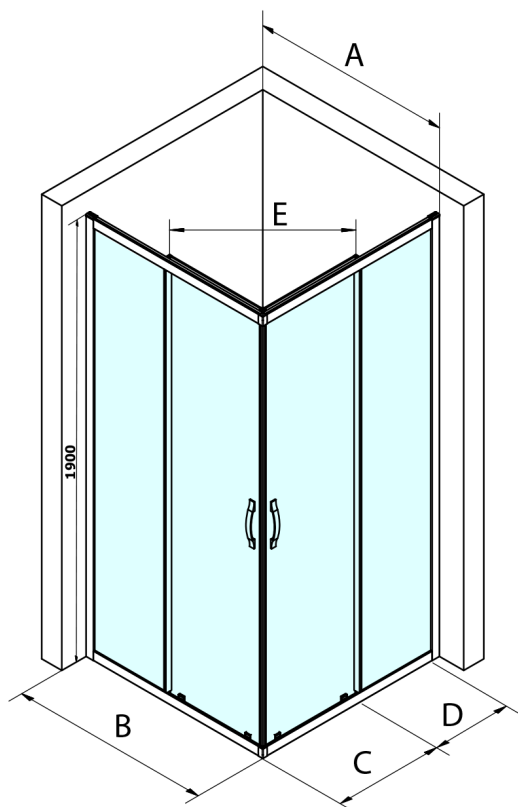

SIGMA SIMPLY BLACK kabina prysznicowa 1100x1000 mm, instalacja L/R, wejście z rogu

Kod: GS2111B-02

Rozmiary

Szerokość: 1100 mm

Wysokość: 1900 mm

Głębokość: 1000 mm

Właściwości

Gwarancja: 3 lata

Karta techniczna

MODEL	A	B	C	D	E
GS2180B	780-800	800	410	315	432
GS2190B	880-900	900	460	365	503
GS2110B	980-1000	1000	510	415	570
GS2111B	1080-1100	1100	560	515	570
GS2112B	1180-1200	1200	610	615	570
GS2480B	780-800	800	410	315	432
GS2490B	880-900	900	460	365	503
GS2410B	980-1000	1000	510	415	570

Size	E
1200x1100	570
1200x1000	570
1200x900	538
1200x800	503
1100x1000	570
1100x800	503
1100x900	538
1000x900	538
1000x800	503
900x800	468