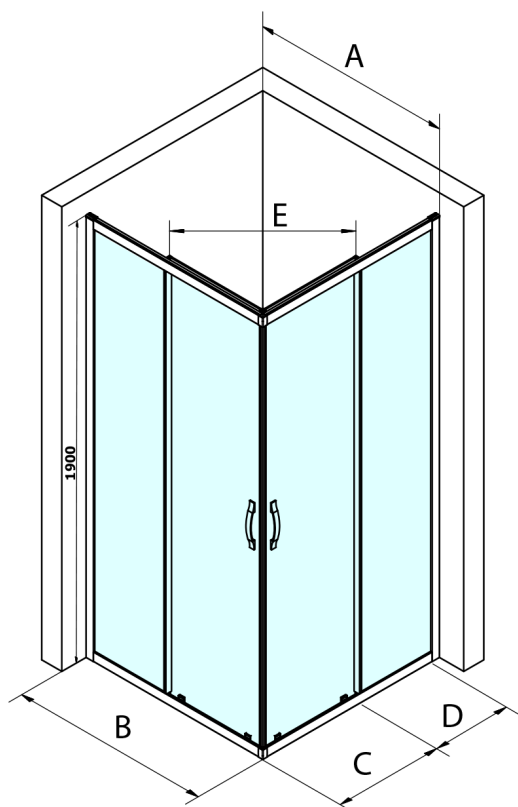

SIGMA SIMPLY BLACK kabina prysznicowa 1100x1100 mm, wejście z rogu, szkło czyste

Kod: GS2111B-01

Rozmiary

Szerokość: 1100 mm
Wysokość: 1900 mm
Głębokość: 1100 mm

Właściwości

Gwarancja: 3 lata

Karta techniczna

MODEL	A	B	C	D	E
GS2180B	780-800	800	410	315	432
GS2190B	880-900	900	460	365	503
GS2110B	980-1000	1000	510	415	570
GS2111B	1080-1100	1100	560	515	570
GS2112B	1180-1200	1200	610	615	570
GS2480B	780-800	800	410	315	432
GS2490B	880-900	900	460	365	503
GS2410B	980-1000	1000	510	415	570

Size	E
1200x1100	570
1200x1000	570
1200x900	538
1200x800	503
1100x1000	570
1100x800	503
1100x900	538
1000x900	538
1000x800	503
900x800	468