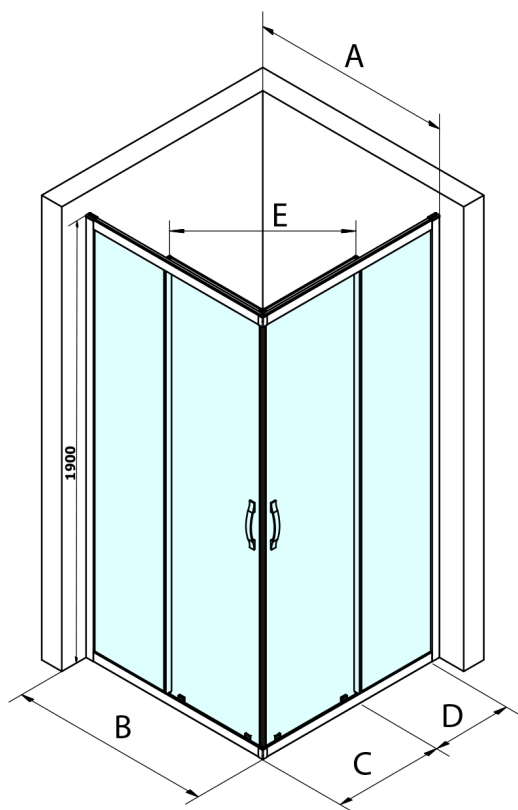

SIGMA SIMPLY BLACK kabina prysznicowa 1200x800 mm, instalacja L/R, wejście z rogu

Kod: GS2112B-05

Rozmiary

Szerokość: 1200 mm

Wysokość: 1900 mm

Głębokość: 800 mm

Właściwości

Gwarancja: 3 lata

Karta techniczna

MODEL	A	B	C	D	E
GS2180B	780-800	800	410	315	432
GS2190B	880-900	900	460	365	503
GS2110B	980-1000	1000	510	415	570
GS2111B	1080-1100	1100	560	515	570
GS2112B	1180-1200	1200	610	615	570
GS2480B	780-800	800	410	315	432
GS2490B	880-900	900	460	365	503
GS2410B	980-1000	1000	510	415	570

Size	E
1200x1100	570
1200x1000	570
1200x900	538
1200x800	503
1100x1000	570
1100x800	503
1100x900	538
1000x900	538
1000x800	503
900x800	468