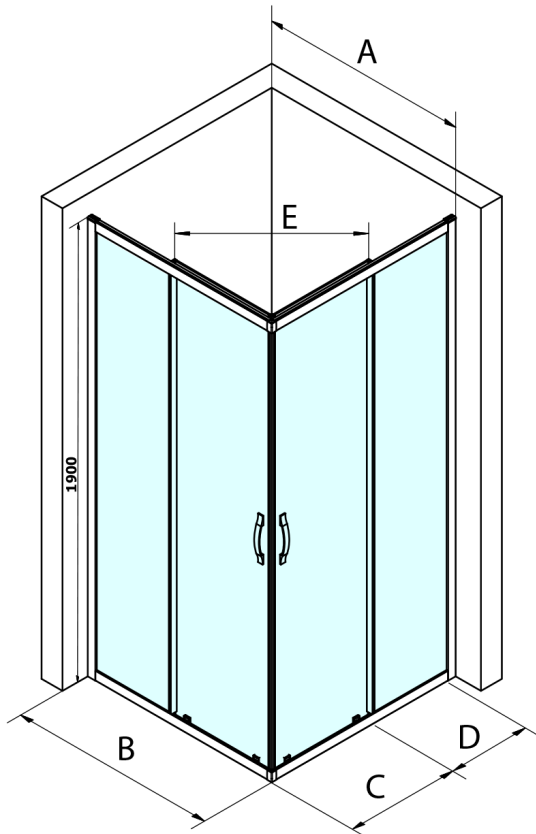

## Rozmiary

Szerokość: 1200 mm  
Wysokość: 1900 mm  
Głębokość: 900 mm

## Właściwości

Kolor profilu: Czarny mat  
Kształt: Prostokątna - wejście z rogu  
Typ otwierania: Przesuwne  
Szerokość wejścia: 538 mm  
Rodzaj szkła: Szkło czyste  
Wykończenie szkła: Coated glass  
Grubość szkła: 6 mm  
Właściwości: Z profilami  
Waga / szt.: 64.0 kg  
Opakowanie: 2 szt.  
Gwarancja: 3 lata

**SIGMA SIMPLY BLACK kabina prysznicowa 1200x900 mm,  
instalacja L/R, wejście z rogu**

**Karta techniczna**

MODEL	A	B	C	D	E
GS2180B	780-800	800	410	315	432
GS2190B	880-900	900	460	365	503
GS2110B	980-1000	1000	510	415	570
GS2111B	1080-1100	1100	560	515	570
GS2112B	1180-1200	1200	610	615	570
GS2480B	780-800	800	410	315	432
GS2490B	880-900	900	460	365	503
GS2410B	980-1000	1000	510	415	570

Size	E
1200x1100	570
1200x1000	570
1200x900	538
1200x800	503
1100x1000	570
1100x800	503
1100x900	538
1000x900	538
1000x800	503
900x800	468