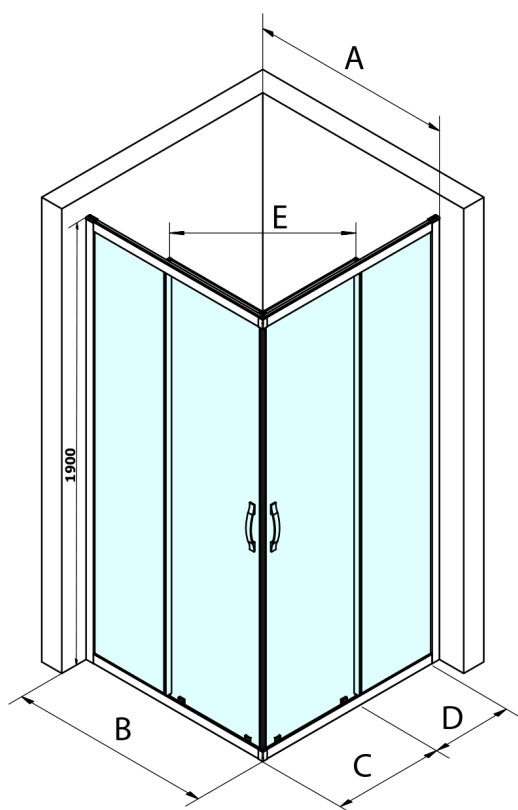

SIGMA SIMPLY BLACK kabina prysznicowa 1200x900 mm, instalacja L/R, wejście z rogu

Kod: GS2112B-04

Rozmiary

Szerokość: 1200 mm

Wysokość: 1900 mm

Głębokość: 900 mm

Właściwości

Gwarancja: 3 lata

Karta techniczna

MODEL	A	B	C	D	E
GS2180B	780-800	800	410	315	432
GS2190B	880-900	900	460	365	503
GS2110B	980-1000	1000	510	415	570
GS2111B	1080-1100	1100	560	515	570
GS2112B	1180-1200	1200	610	615	570
GS2480B	780-800	800	410	315	432
GS2490B	880-900	900	460	365	503
GS2410B	980-1000	1000	510	415	570

Size	E
1200x1100	570
1200x1000	570
1200x900	538
1200x800	503
1100x1000	570
1100x800	503
1100x900	538
1000x900	538
1000x800	503
900x800	468