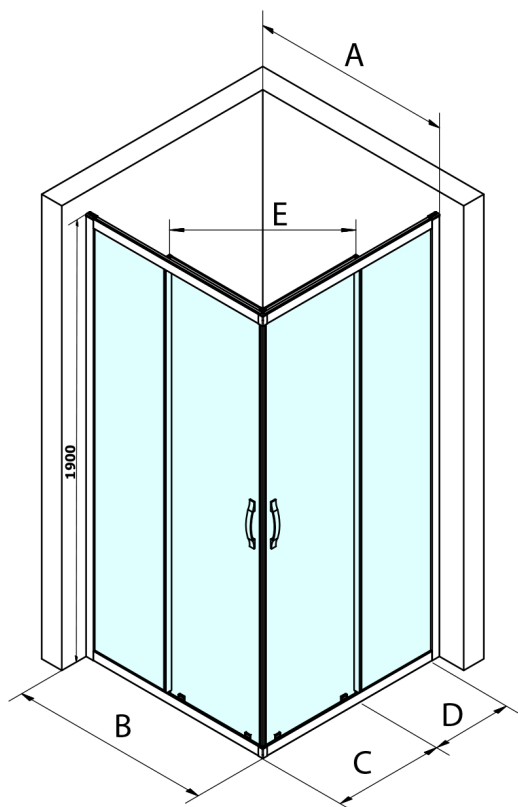

SIGMA SIMPLY BLACK kabina prysznicowa 1200x1000 mm, instalacja L/R, wejście z rogu

Kod: GS2112B-03

Rozmiary

Szerokość: 1200 mm

Wysokość: 1900 mm

Głębokość: 1000 mm

Właściwości

Gwarancja: 3 lata

Karta techniczna

MODEL	A	B	C	D	E
GS2180B	780-800	800	410	315	432
GS2190B	880-900	900	460	365	503
GS2110B	980-1000	1000	510	415	570
GS2111B	1080-1100	1100	560	515	570
GS2112B	1180-1200	1200	610	615	570
GS2480B	780-800	800	410	315	432
GS2490B	880-900	900	460	365	503
GS2410B	980-1000	1000	510	415	570

Size	E
1200x1100	570
1200x1000	570
1200x900	538
1200x800	503
1100x1000	570
1100x800	503
1100x900	538
1000x900	538
1000x800	503
900x800	468