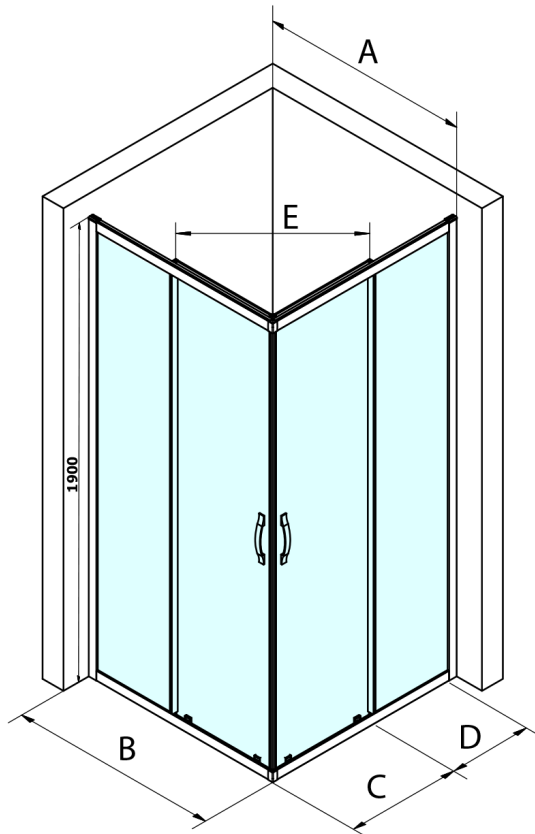

**SIGMA SIMPLY BLACK kabina prysznicowa 1200x1200 mm,
wejście z rogu, szkło czyste**

Karta techniczna