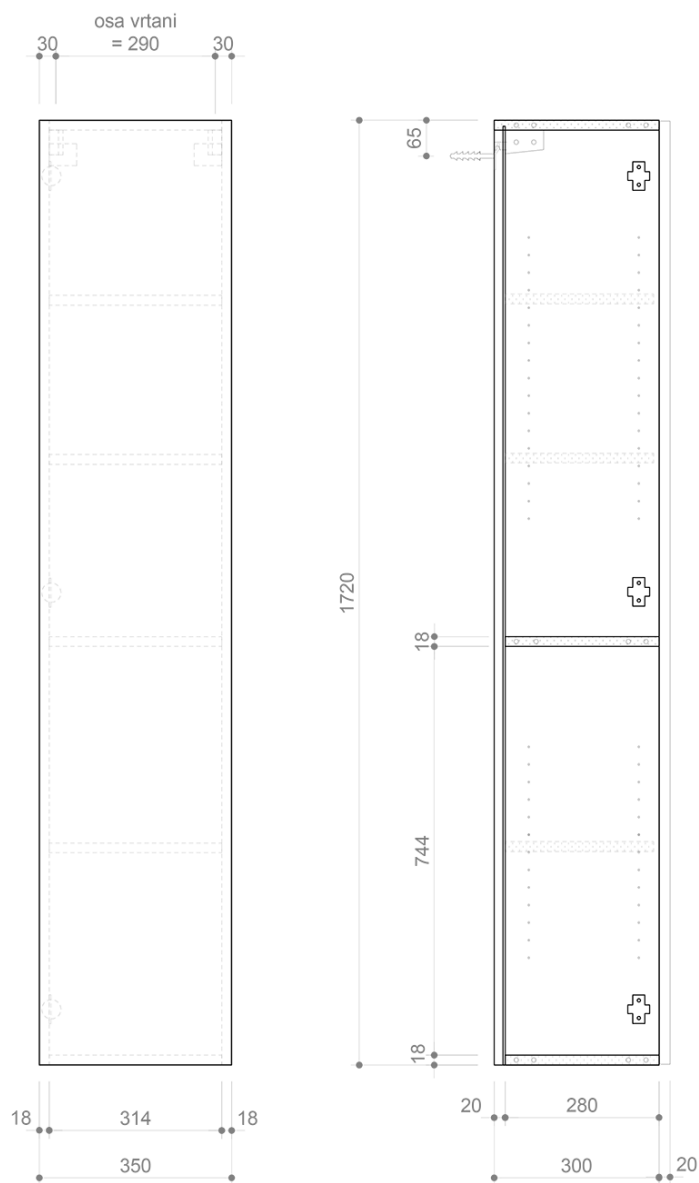

Kod: KSET-058

Podstawowe informacje

Marka: Sapho
Seria: ODETTA

Rozmiary

Szerokość: 1200 mm

Właściwości

Kolor: Biały
Materiał: MDF/laminat
Instalacja: Zawieszane na ścianie
Typ szafki: Szuflady
Typ umywalki: Umywalka podwójna
Typ lustra: Lustro podświetlane, Lustro z półką
Sterowanie oświetleniem: Nie zawiera
Moc: 9.6 W
Kolor LED: Neutralny (4 000 - 5 000 K)
Żywotność (LED): 50000 godzin
Wyposażenie: Cichy domyk
Waga / zestaw: 102.1 kg
Opakowanie: 4 szt.
Gwarancja: 2 lata

Karta techniczna

A (1 : 1)