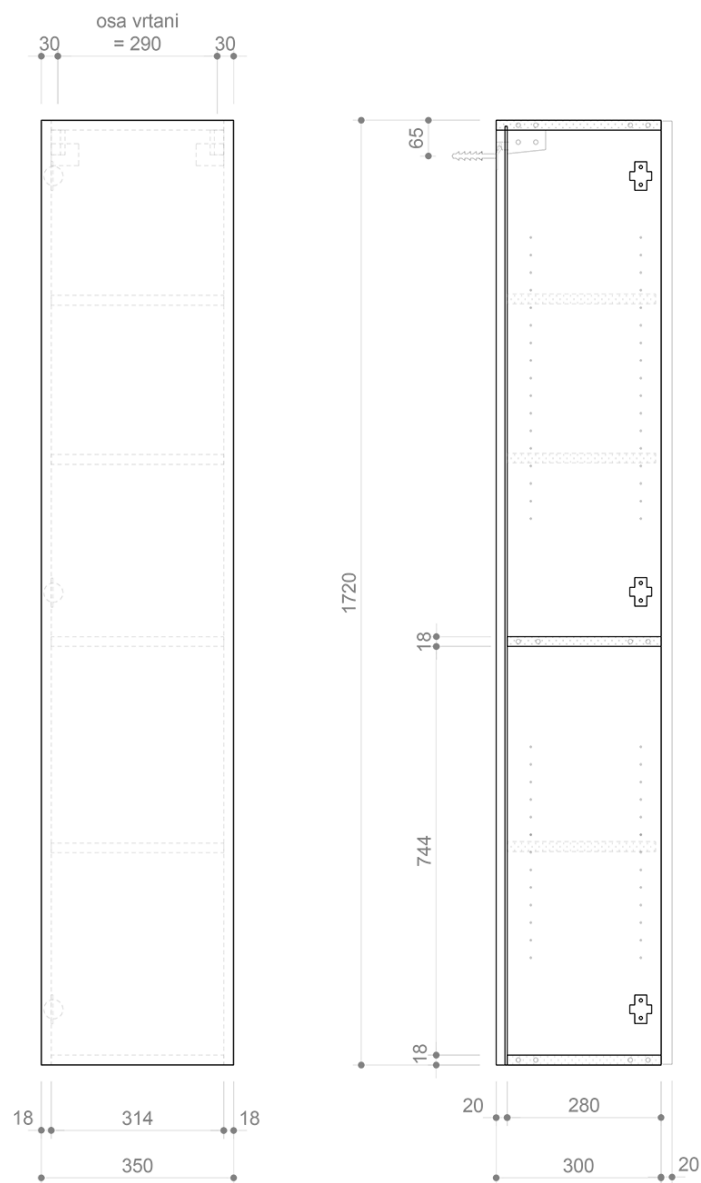

Karta techniczna