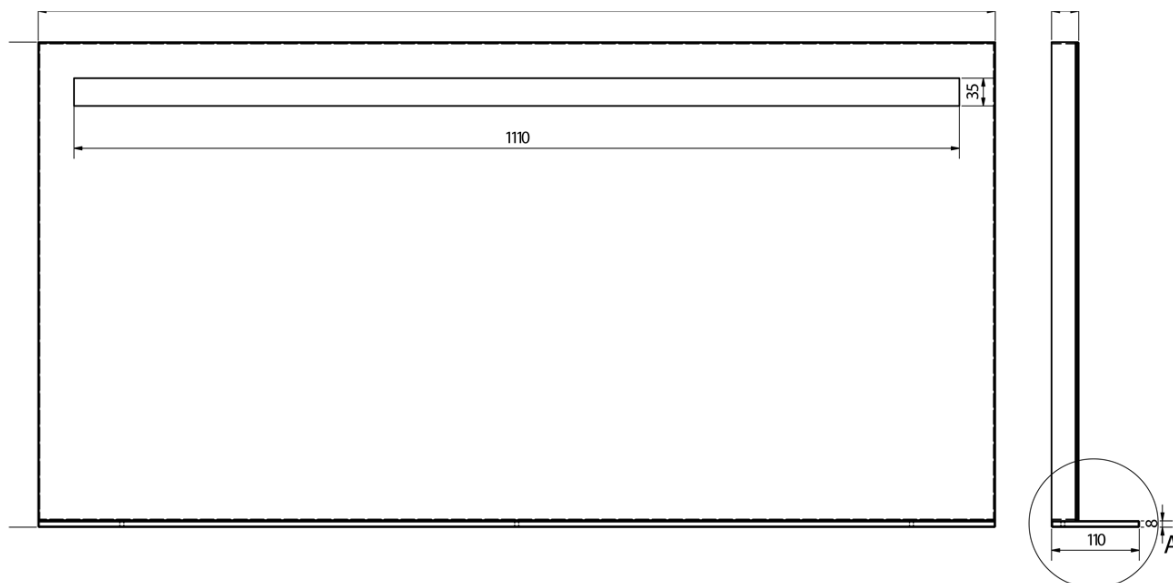

Kod: KSET-058

Podstawowe informacje

Marka: Sapho
Seria: ODETTA

Rozmiary

Szerokość: 1200 mm

Właściwości

Kolor: Biały
Materiał: MDF/laminat
Instalacja: Zawieszane na ścianie
Typ szafki: Szuflady
Typ umywalki: Umywalka podwójna
Typ lustra: Lustro podświetlane, Lustro z półką
Sterowanie oświetleniem: Nie zawiera
Moc: 9.6 W
Kolor LED: Neutralny (4 000 - 5 000 K)
Żywotność (LED): 50000 godzin
Wyposażenie: Cichy domyk
Waga / zestaw: 102.1 kg
Opakowanie: 4 szt.
Gwarancja: 2 lata

Karta techniczna

A (1 : 1)