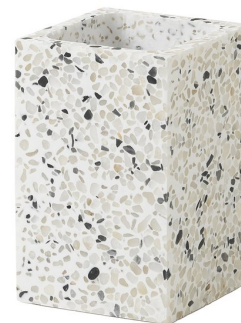

ZOE kubek, biały

Kod: Z09820

Podstawowe informacje

Marka: Gedy

Seria: ZOE

Rozmiary

Szerokość: 74 mm

Wysokość: 113 mm

Głębokość: 74 mm

Właściwości

Kolor: Biały

Materiał: Polyresin

Kształt: Kanciaste

Rodzaj: Kubek na szczoteczki do zębów

Instalacja: Do postawienia

Waga / szt.: 0.706 kg

Opakowanie: 1 szt.

Gwarancja: 2 lata