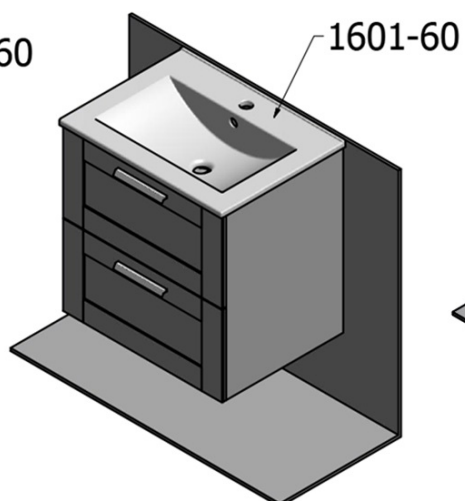

## Rozmiary

Szerokość: 600 mm

Wyposażenie: Zawiasy samohamujące

Waga / zestaw: 65.5 kg

Opakowanie: 4 szt.

Gwarancja: 2 lata

Karta techniczna

A-A