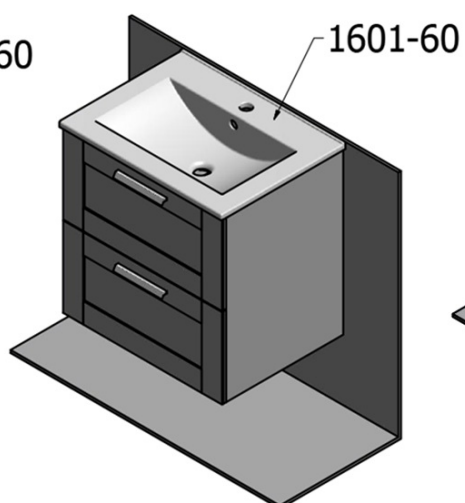

## Rozmiary

Szerokość: 600 mm

Wyposażenie: Zawiasy samohamujące

Waga / zestaw: 65.5 kg

Opakowanie: 4 szt.

Gwarancja: 2 lata

Karta techniczna

A-A