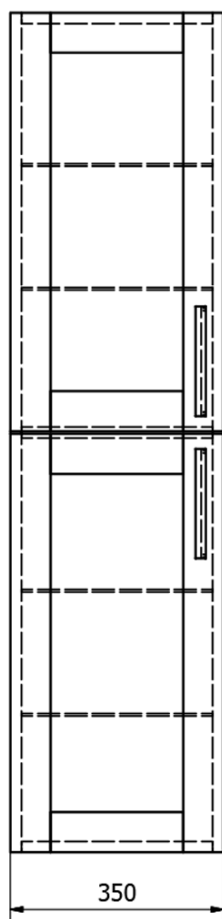

Karta techniczna