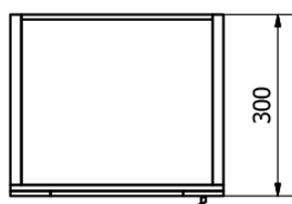

Karta techniczna