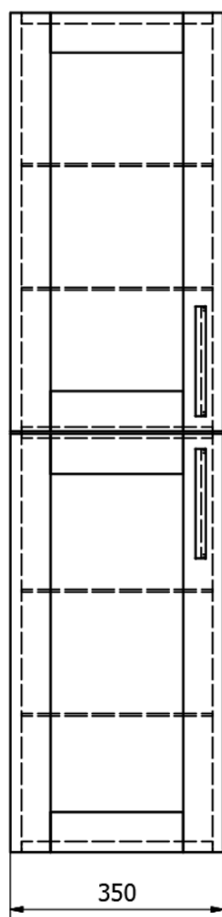

Karta techniczna