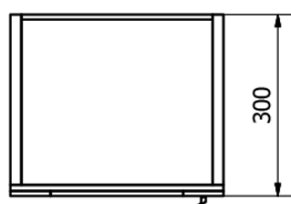

Karta techniczna