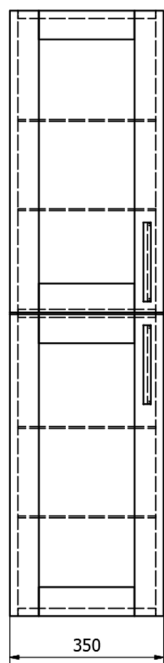

## Szafka umywalkowa AMIA 60, dąb collingwood

 **SAPHO**

**Kod:** KSET-041

### Rozmiary

**Szerokość:** 600 mm

## Karta techniczna

A-A