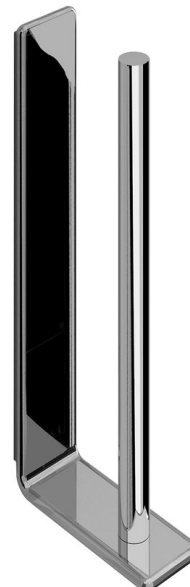

IL GIGLIO wieszak na papier toaletowy rezerwowy, chrom

Kod: A9240213

Podstawowe informacje

Marka: Gedy
Seria: IL GIGLIO

Rozmiary

Szerokość: 40 mm
Wysokość: 246 mm
Głębokość: 105 mm

Właściwości

Kolor: Chrom
Materiał: Mosiądz
Kształt: Kanciaste
Rodzaj: Wieszak na papier toaletowy
Instalacja: Wiercenie
Waga / szt.: 0.7 kg
Opakowanie: 1 szt.
Gwarancja: 10 lat