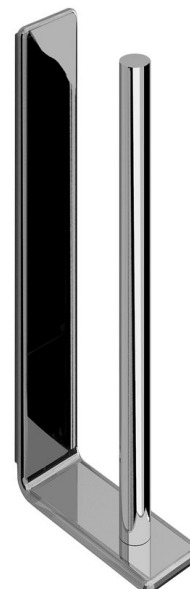

IL GIGLIO wieszak na papier toaletowy rezerwowy, chrom

Kod: A9240213

Podstawowe informacje

Marka: Gedy
Seria: IL GIGLIO

Rozmiary

Szerokość: 40 mm
Wysokość: 246 mm
Głębokość: 105 mm

Właściwości

Kolor: Chrom
Materiał: Mosiądz
Kształt: Kanciaste
Rodzaj: Wieszak na papier toaletowy
Instalacja: Wiercenie
Waga / szt.: 0.7 kg
Opakowanie: 1 szt.
Gwarancja: 10 lat