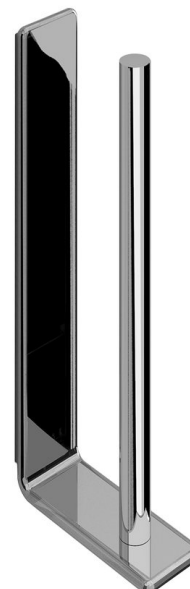

## IL GIGLIO wieszak na papier toaletowy rezerwowy, chrom

Kod: A9240213

### Podstawowe informacje

Marka: Gedy  
Seria: IL GIGLIO

### Rozmiary

Szerokość: 40 mm  
Wysokość: 246 mm  
Głębokość: 105 mm

### Właściwości

Kolor: Chrom  
Materiał: Mosiądz  
Kształt: Kanciaste  
Rodzaj: Wieszak na papier toaletowy  
Instalacja: Wiercenie  
Waga / szt.: 0.7 kg  
Opakowanie: 1 szt.  
Gwarancja: 10 lat

Karta techniczna