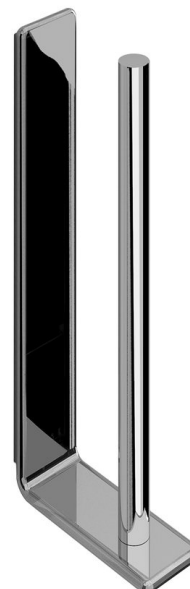

IL GIGLIO wieszak na papier toaletowy rezerwowy, chrom

Kod: A9240213

Podstawowe informacje

Marka: Gedy
Seria: IL GIGLIO

Rozmiary

Szerokość: 40 mm
Wysokość: 246 mm
Głębokość: 105 mm

Właściwości

Kolor: Chrom
Materiał: Mosiądz
Kształt: Kanciaste
Rodzaj: Wieszak na papier toaletowy
Instalacja: Wiercenie
Waga / szt.: 0.7 kg
Opakowanie: 1 szt.
Gwarancja: 10 lat