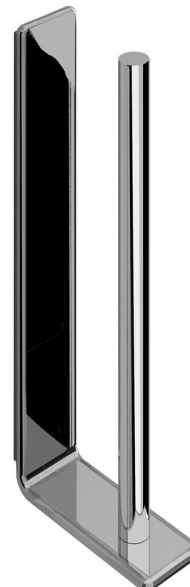

## IL GIGLIO wieszak na papier toaletowy rezerwowy, chrom

**Kod:** A9240213

### Podstawowe informacje

**Marka:** Gedy  
**Seria:** IL GIGLIO

### Rozmiary

**Szerokość:** 40 mm  
**Wysokość:** 246 mm  
**Głębokość:** 105 mm

### Właściwości

**Kolor:** Chrom  
**Materiał:** Mosiądz  
**Kształt:** Kanciaste  
**Rodzaj:** Wieszak na papier toaletowy  
**Instalacja:** Wiercenie  
**Waga / szt.:** 0.7 kg  
**Opakowanie:** 1 szt.  
**Gwarancja:** 10 lat