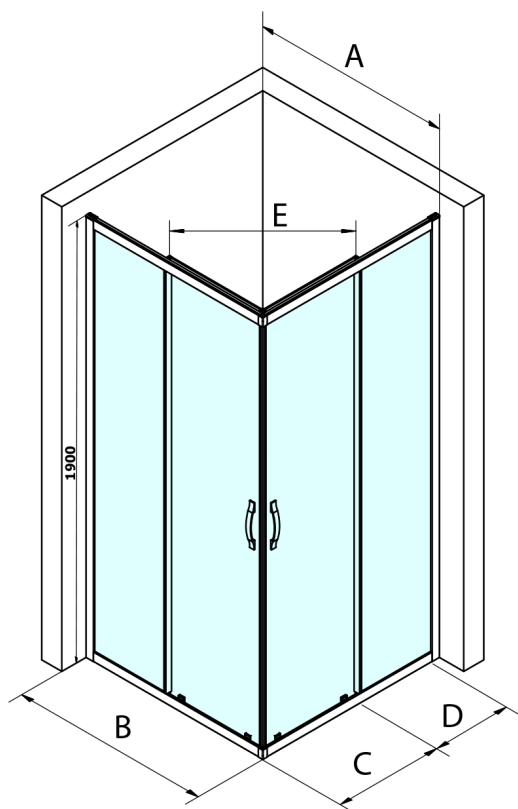

SIGMA SIMPLY BLACK kabina prysznicowa 900x900 mm, wejście z rogu, Brick szkło

Kod: GS2490B-02

Rozmiary

Szerokość: 900 mm
Wysokość: 1900 mm
Głębokość: 900 mm

Właściwości

Gwarancja: 3 lata

Karta techniczna

MODEL	A	B	C	D	E
GS2180B	780-800	800	410	315	432
GS2190B	880-900	900	460	365	503
GS2110B	980-1000	1000	510	415	570
GS2111B	1080-1100	1100	560	515	570
GS2112B	1180-1200	1200	610	615	570
GS2480B	780-800	800	410	315	432
GS2490B	880-900	900	460	365	503
GS2410B	980-1000	1000	510	415	570

Size	E
1200x1100	570
1200x1000	570
1200x900	538
1200x800	503
1100x1000	570
1100x800	503
1100x900	538
1000x900	538
1000x800	503
900x800	468