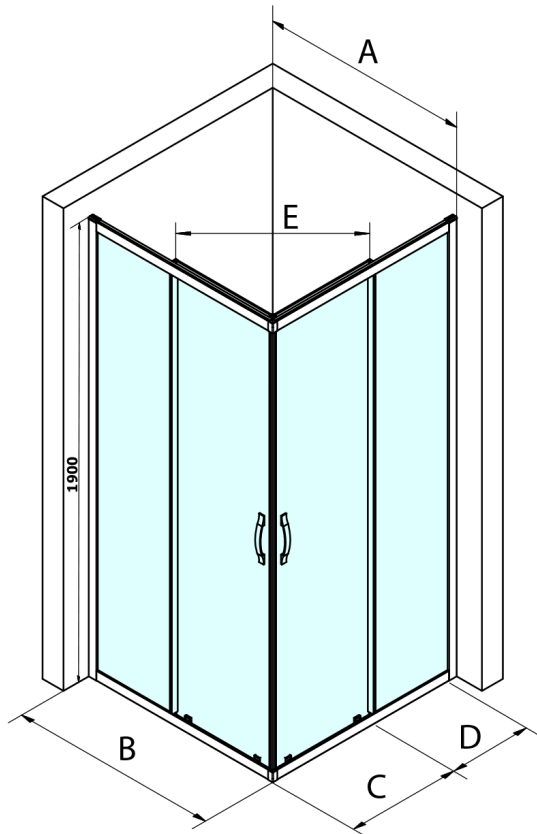

SIGMA SIMPLY BLACK kabina prysznicowa 800x800 mm, wejście z rogu, Brick szkło

Kod: GS2480B-01

Podstawowe informacje

Marka: Gelco
Seria: SIGMA SIMPLY BLACK

Rozmiary

Szerokość: 800 mm
Wysokość: 1900 mm
Głębokość: 800 mm

Właściwości

Kolor profilu: Czarny mat
Kształt: Kwadratowa - wejście z rogu
Typ otwierania: Przesuwne
Szerokość wejścia: 432 mm
Rodzaj szkła: Szkło Brick
Wykończenie szkła: Coated glass
Grubość szkła: 6 mm
Właściwości: Z profilami
Waga / szt.: 58.0 kg
Opakowanie: 2 szt.
Gwarancja: 3 lata

**SIGMA SIMPLY BLACK kabina prysznicowa 800x800 mm,
wejście z rogu, Brick szkło**

Karta techniczna

MODEL	A	B	C	D	E
GS2180B	780-800	800	410	315	432
GS2190B	880-900	900	460	365	503
GS2110B	980-1000	1000	510	415	570
GS2111B	1080-1100	1100	560	515	570
GS2112B	1180-1200	1200	610	615	570
GS2480B	780-800	800	410	315	432
GS2490B	880-900	900	460	365	503
GS2410B	980-1000	1000	510	415	570

Size	E
1200x1100	570
1200x1000	570
1200x900	538
1200x800	503
1100x1000	570
1100x800	503
1100x900	538
1000x900	538
1000x800	503
900x800	468